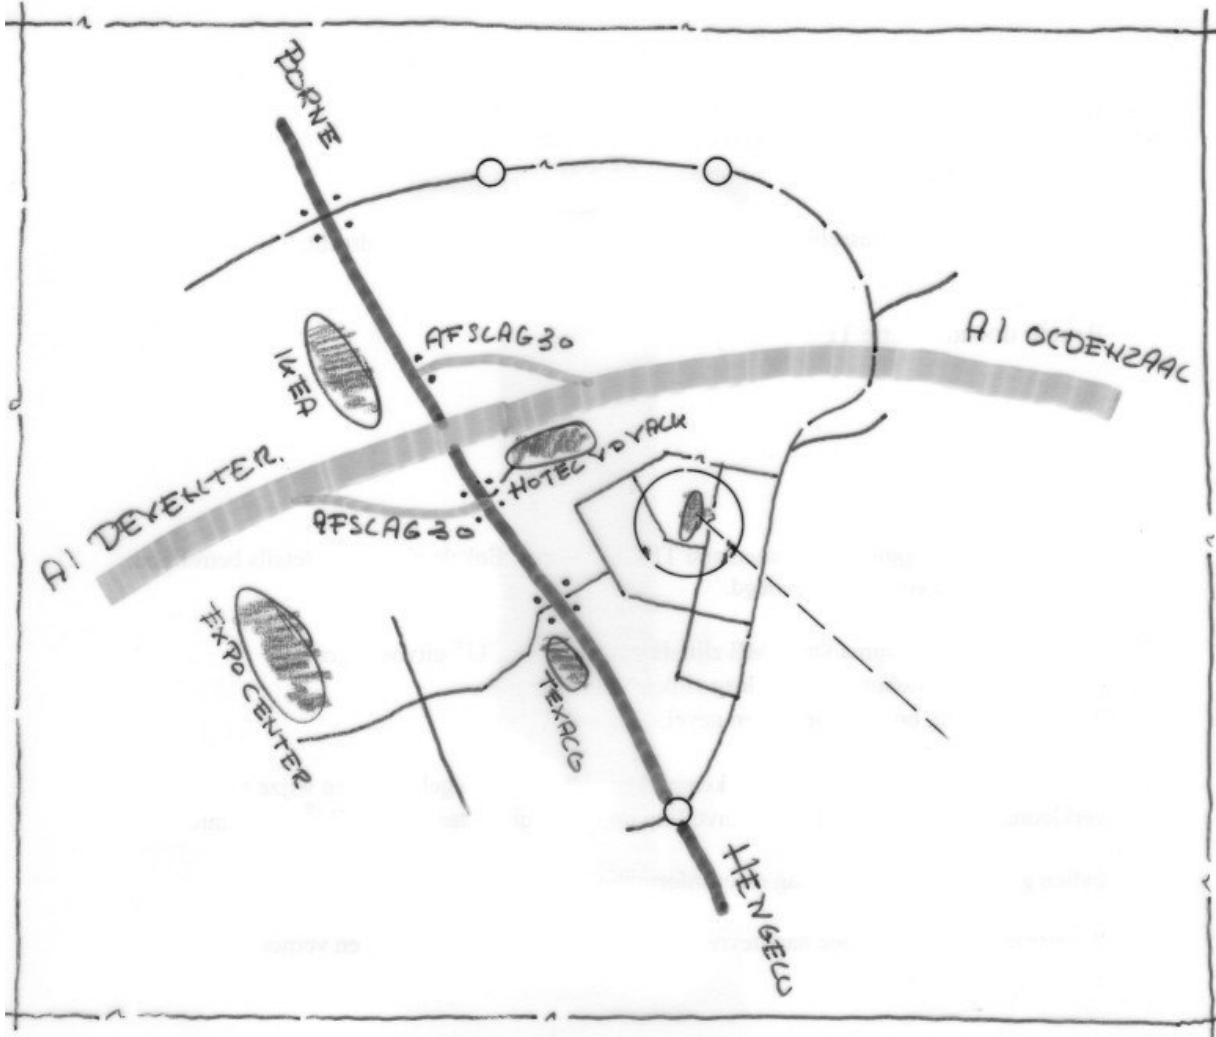

het kantoor is onderdeel van een aantal kantoorvilla's die te herkennen zijn aan hun witte blokvormen gecombineerd met keramisch tegelwerk

[ons kantoor heeft terracotta-kleurig tegelwerk en staat aan de straatzijde]

wij bevinden ons op de 1^e en 2^e verdieping van het pand